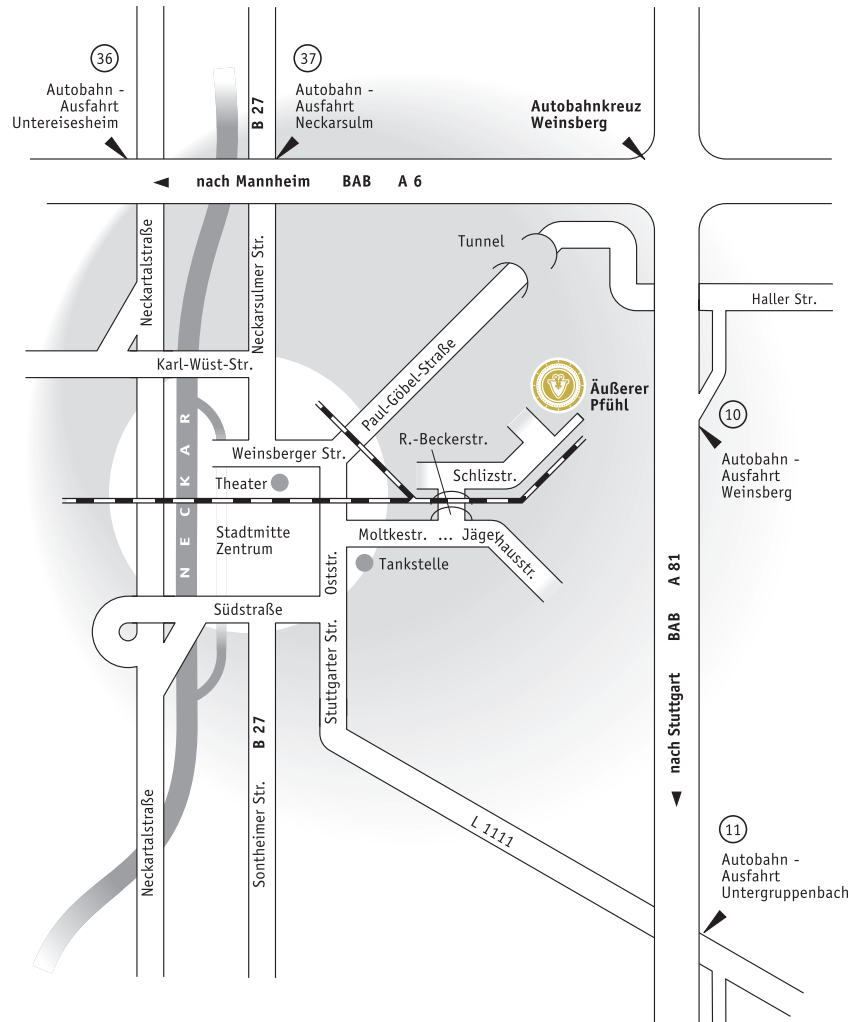

## So finden Sie den Weg zum Weingut

Von allen hier eingezeichneten Autobahn-  
ausfahrten (allen Richtungen) bitte grob an der  
Stadtmitte Heilbronn halten.

Als Orientierungshilfe dient später der S-Bahn  
Streckenverlauf und der Pfühlpark/Trappensee.